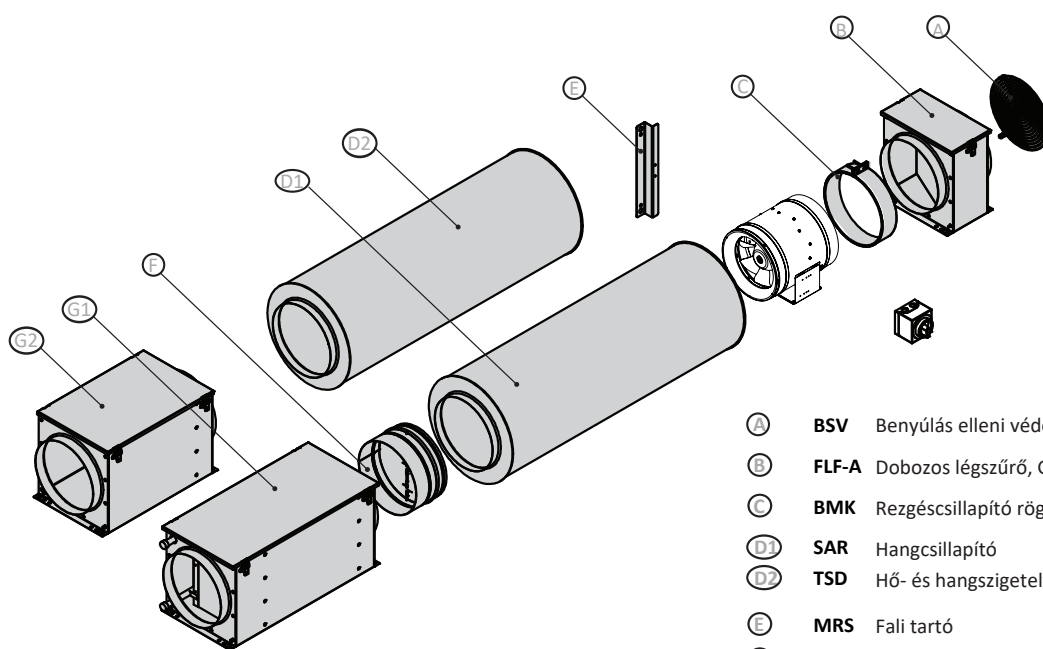

BEÉPÍTÉSI JAVASLAT

- **A** BSV Benyúlás elleni védőrács
- **B** FLF-A Doboos légszűrő, G4-es zsákos szűrővel
- **C** BMK Rezgés csillapító rögzítő bilincs
- **D1** SAR Hangcsillapító
- **D2** TSD Hő- és hangszigetelt félmerev flexibilis légcsatorna
- **E** MRS Fali tartó
- **F** OKA Visszacsapó csappantyú
- **G1** CWA Melegvizes kalorifer
- **G2** FLF-B Doboos légszűrő, F7-es zsákos szűrővel