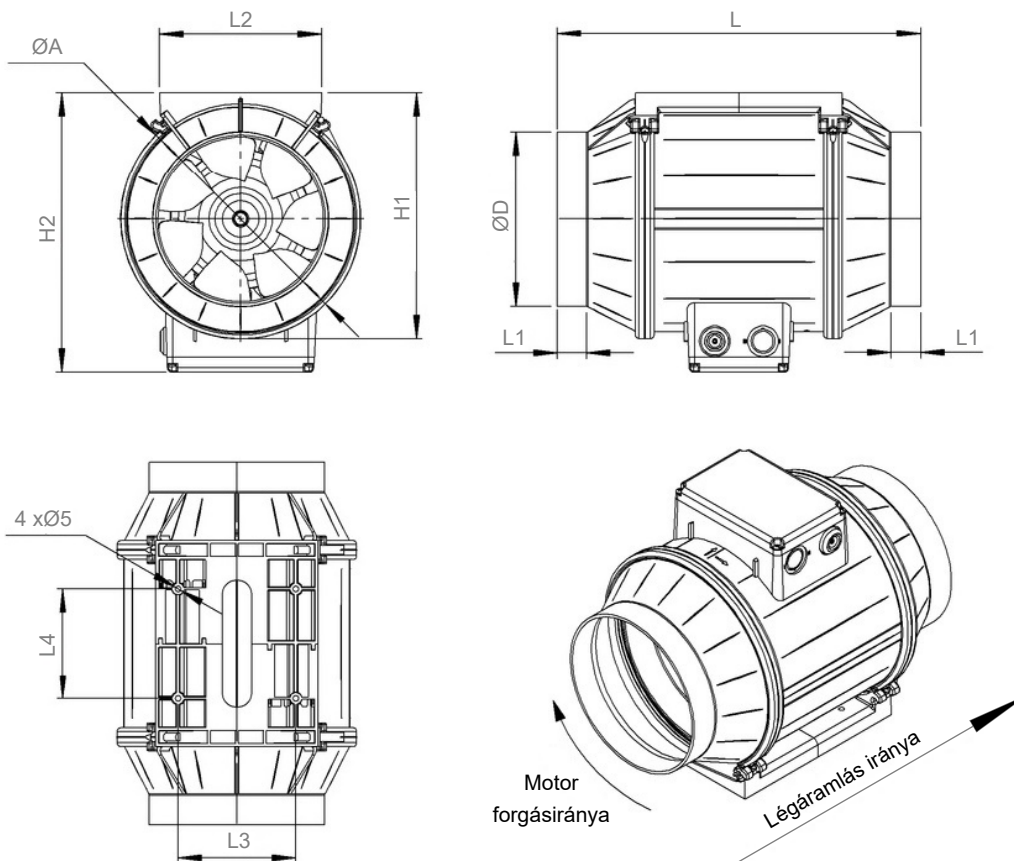

MÉRETEK

	øD [mm]	B [mm]	øC [mm]	Tömeg [kg]
ETAMASTER 100L EC 01	99	231	130	0,80
ETAMASTER 100L EC 02	99	231	130	0,80
ETAMASTER 125 EC 01	124	125	-	0,70
ETAMASTER 125 EC 02	124	125	-	0,70
ETAMASTER 125L EC 01	124	258	165	1,20
ETAMASTER 125L EC 02	124	258	165	1,20
ETAMASTER 150 EC 01	149	135	-	1,00
ETAMASTER 150 EC 02	149	135	-	1,00
ETAMASTER 160 EC 01	149	135	-	1,00
ETAMASTER 160 EC 02	149	135	-	1,00

MÉRETEK

Típus	ØD [mm]	ØA [mm]	H1 [mm]	H2 [mm]	L [mm]	L1 [mm]
ETAMASTER 150L EC 01	149	204	210	239	309	25
ETAMASTER 160L EC 01	159	204	210	239	289	25
ETAMASTER 200 EC 01	199	246	252	280	325	25
ETAMASTER 250 EC 01	249	263	268	299	215	25
ETAMASTER 250 EC 02	249	263	268	299	215	25
ETAMASTER 280 EC 01	279	292	291	323	280	30
ETAMASTER 315 EC 01	314	327	325	361	300	30
ETAMASTER 355 EC 01	354	367	365	401	325	50
ETAMASTER 355 EC 02	354	367	365	401	325	50
ETAMASTER 400 EC 01	399	411	410	452	350	49

Típus	L2 [mm]	L3 [mm]	L4 [mm]	Tömeg [kg]
ETAMASTER 150L EC 01	138	100	94	2.40
ETAMASTER 160L EC 01	138	100	94	2.60
ETAMASTER 200 EC 01	163	125	120	3.31
ETAMASTER 250 EC 01	170	125	80	5.70
ETAMASTER 250 EC 02	170	125	80	4.10
ETAMASTER 280 EC 01	258	234	195	5.50
ETAMASTER 315 EC 01	284	264	210	6.90
ETAMASTER 355 EC 01	316	295	200	8.70
ETAMASTER 355 EC 02	316	295	200	9.75
ETAMASTER 400 EC 01	350	330	225	11.60

Típus	ØD [mm]	L [mm]	L1 [mm]	Tömeg [kg]
ETAMASTER 160 EC 01	159	135	25	2.74

FORDULATSZÁM SZABÁLYZÁS

3-fordulatú motor: **MTS 010** fokozatmentes szabályzóval (falra szerelhető) szabályozható:

- ETAMASTER 100L EC 01
- ETAMASTER 125 EC 01
- ETAMASTER 125L EC 01
- ETAMASTER 150 EC 01
- ETAMASTER 160 EC 01