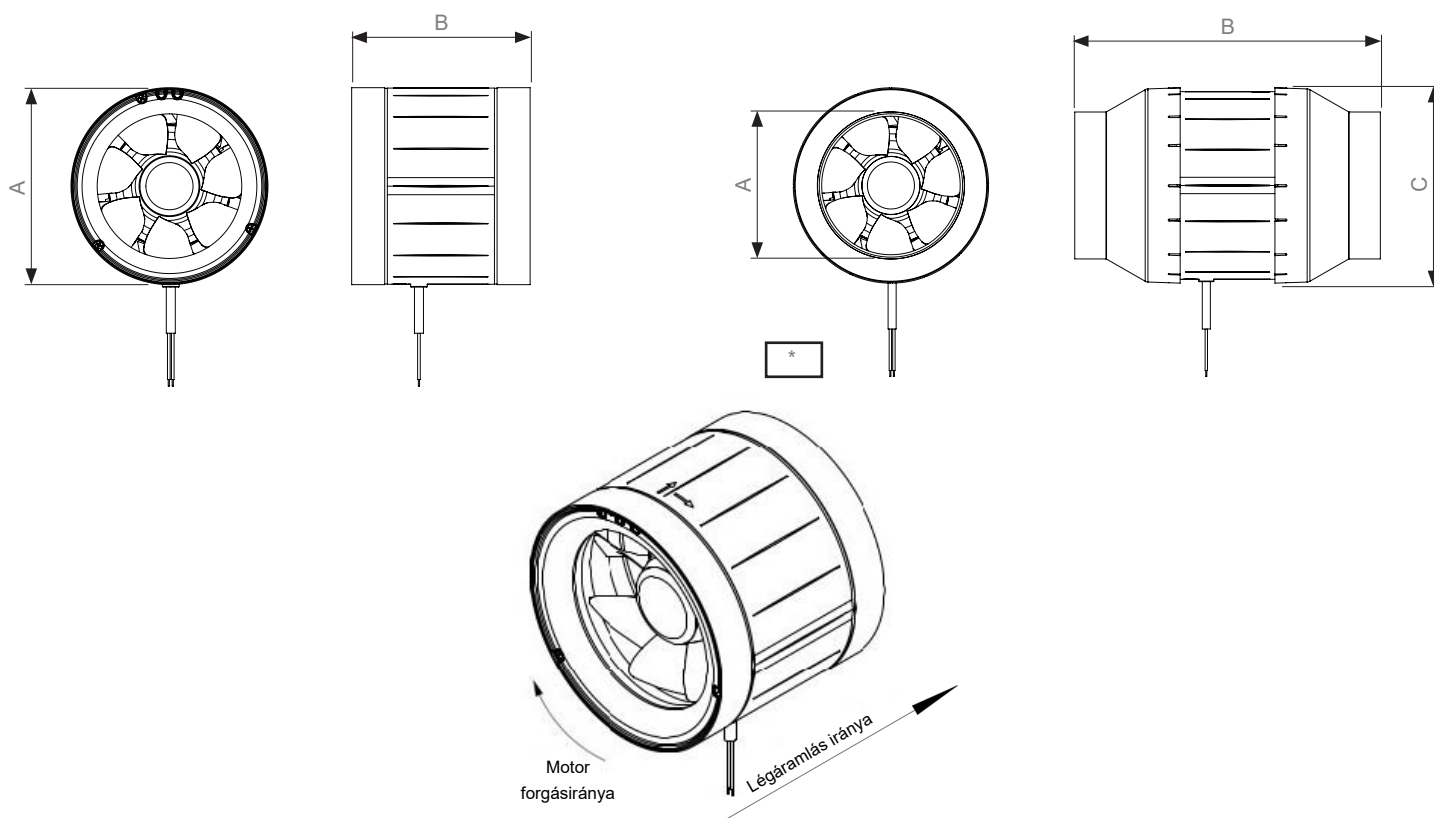

MÉRETEK

	øD [mm]	B [mm]	øC [mm]	Tömeg [kg]
ETAMASTER 100L EC 01	99	231	130	0,80
ETAMASTER 100L EC 02	99	231	130	0,80
ETAMASTER 125 EC 01	124	125	-	0,70
ETAMASTER 125 EC 02	124	125	-	0,70
ETAMASTER 125L EC 01	124	258	165	1,20
ETAMASTER 125L EC 02	124	258	165	1,20
ETAMASTER 150 EC 01	149	135	-	1,00
ETAMASTER 150 EC 02	149	135	-	1,00
ETAMASTER 160 EC 01	149	135	-	1,00
ETAMASTER 160 EC 02	149	135	-	1,00

MÉRETEK

Típus	ØD [mm]	ØA [mm]	H1 [mm]	H2 [mm]	L [mm]	L1 [mm]
ETAMASTER 150L EC 01	149	204	210	239	309	25
ETAMASTER 160L EC 01	159	204	210	239	289	25
ETAMASTER 200 EC 01	199	246	252	280	325	25
ETAMASTER 250 EC 01	249	263	268	299	215	25
ETAMASTER 250 EC 02	249	263	268	299	215	25
ETAMASTER 280 EC 01	279	292	291	323	280	30
ETAMASTER 315 EC 01	314	327	325	361	300	30
ETAMASTER 355 EC 01	354	367	365	401	325	50
ETAMASTER 355 EC 02	354	367	365	401	325	50
ETAMASTER 400 EC 01	399	411	410	452	350	49

Típus	L2 [mm]	L3 [mm]	L4 [mm]	Tömeg [kg]
ETAMASTER 150L EC 01	138	100	94	2.40
ETAMASTER 160L EC 01	138	100	94	2.60
ETAMASTER 200 EC 01	163	125	120	3.31
ETAMASTER 250 EC 01	170	125	80	5.70
ETAMASTER 250 EC 02	170	125	80	4.10
ETAMASTER 280 EC 01	258	234	195	5.50
ETAMASTER 315 EC 01	284	264	210	6.90
ETAMASTER 355 EC 01	316	295	200	8.70
ETAMASTER 355 EC 02	316	295	200	9.75
ETAMASTER 400 EC 01	350	330	225	11.60

Típus	ØD [mm]	L [mm]	L1 [mm]	Tömeg [kg]
ETAMASTER 160 EC 01	159	135	25	2.74

FORDULATSZÁM SZABÁLYZÁS

3-fordulatú motor: **MTS 010** fokozatmentes szabályzóval (falra szerelhető) szabályozható:

- ETAMASTER 100L EC 01
- ETAMASTER 125 EC 01
- ETAMASTER 125L EC 01
- ETAMASTER 150 EC 01
- ETAMASTER 160 EC 01