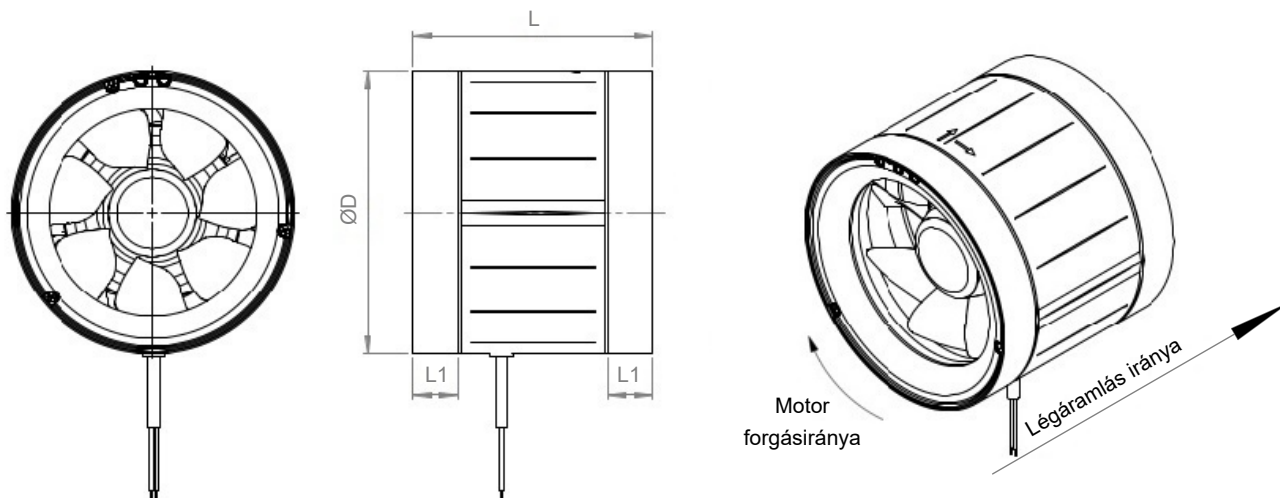

MÉRETEK

	øD [mm]	B [mm]	øC [mm]	Tömeg [kg]
ETAMASTER 100L EC 01	99	231	130	0,80
ETAMASTER 100L EC 02	99	231	130	0,80
ETAMASTER 125 EC 01	124	125	-	0,70
ETAMASTER 125 EC 02	124	125	-	0,70
ETAMASTER 125L EC 01	124	258	165	1,20
ETAMASTER 125L EC 02	124	258	165	1,20
ETAMASTER 150 EC 01	149	135	-	1,00
ETAMASTER 150 EC 02	149	135	-	1,00
ETAMASTER 160 EC 01	149	135	-	1,00
ETAMASTER 160 EC 02	149	135	-	1,00

MÉRETEK

Típus	ØD [mm]	ØA [mm]	H1 [mm]	H2 [mm]	L [mm]	L1 [mm]
ETAMASTER 150L EC 01	149	204	210	239	309	25
ETAMASTER 160L EC 01	159	204	210	239	289	25
ETAMASTER 200 EC 01	199	246	252	280	325	25
ETAMASTER 250 EC 01	249	263	268	299	215	25
ETAMASTER 250 EC 02	249	263	268	299	215	25
ETAMASTER 280 EC 01	279	292	291	323	280	30
ETAMASTER 315 EC 01	314	327	325	361	300	30
ETAMASTER 355 EC 01	354	367	365	401	325	50
ETAMASTER 355 EC 02	354	367	365	401	325	50
ETAMASTER 400 EC 01	399	411	410	452	350	49

Típus	L2 [mm]	L3 [mm]	L4 [mm]	Tömeg [kg]
ETAMASTER 150L EC 01	138	100	94	2.40
ETAMASTER 160L EC 01	138	100	94	2.60
ETAMASTER 200 EC 01	163	125	120	3.31
ETAMASTER 250 EC 01	170	125	80	5.70
ETAMASTER 250 EC 02	170	125	80	4.10
ETAMASTER 280 EC 01	258	234	195	5.50
ETAMASTER 315 EC 01	284	264	210	6.90
ETAMASTER 355 EC 01	316	295	200	8.70
ETAMASTER 355 EC 02	316	295	200	9.75
ETAMASTER 400 EC 01	350	330	225	11.60

Típus	ØD [mm]	L [mm]	L1 [mm]	Tömeg [kg]
ETAMASTER 160 EC 01	159	135	25	2.74

FORDULATSZÁM SZABÁLYZÁS

3-fordulatú motor: **MTS 010** fokozatmentes szabályzóval (falra szerelhető) szabályozható:

- ETAMASTER 100L EC 01
- ETAMASTER 125 EC 01
- ETAMASTER 125L EC 01
- ETAMASTER 150 EC 01
- ETAMASTER 160 EC 01