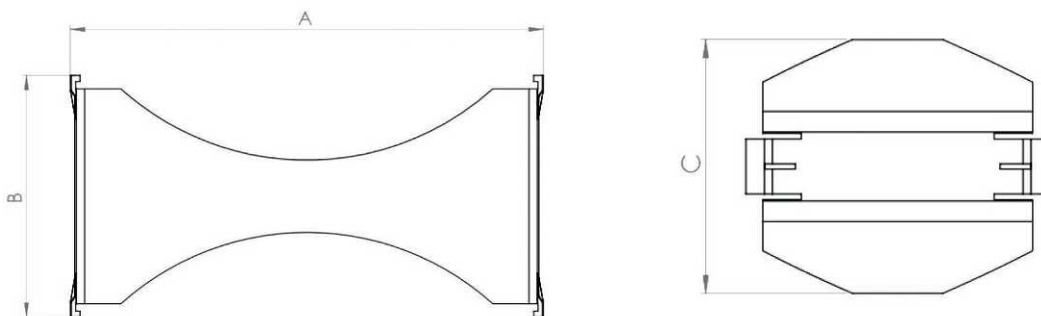

OctoPLUS osztódoboz oldalsó bővítő csatlakozó modul típus OP HC

Az oldalsó bővítő csatlakozó modul két vagy több osztódoboz vízszintes összekötésére használják. Akkor használható, ha az egyetlen elosztódobozban rendelkezésre álló 10db NA75-ös csatlakozási pont nem elegendő a tervezett léghelosztáshoz.

Alkalmazási terület

- Az osztódoboz ovális aljzatába csatlakoztatható a 3x75-ös modul helyére
- Egy második elosztódoboz vízszintes csatlakoztatásával a rendelkezésre álló csatlakozók száma 4-gyel nő

Kivitel

- A legmagasabb légtömorségi osztály - ATC1 az EN 17192 szabvány szerint

Geometriai méretek

M é r e t e k (mm)			Anyaga	Súly (gr)
A	B	C	Polipropilén	120
216	110	92		