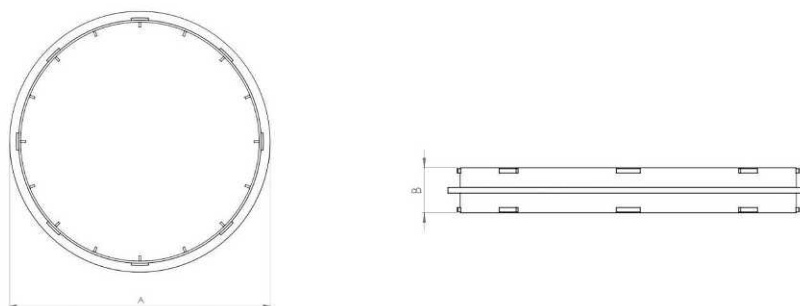

OctoPLUS osztódoboz felső bővítő csatlakozó gyűrű típus OP VC

Az felső bővítő csatlakozó gyűrű két vagy több osztódoboz függőleges összekötésére használják. Akkor használható, ha az egyetlen elosztódobozban rendelkezésre álló 10db NA75-ös csatlakozási pont nem elegendő a tervezett léghelosztáshoz.

Alkalmazási terület

- Az osztódoboz központi aljzatába csatlakoztatható
- Egy második osztódoboz függőlegesen történő csatlakoztatásával a rendelkezésre álló csatlakozók száma 10 db-bal növekszik

Kivitel

- Mélyedéssel ellátott az ujjaknak az osztódobozba való könnyű beszereléshez
- A legmagasabb légtömörségi osztály - ATC1 az EN 17192 szabvány szerint

Geometriai méretek

M é r e t e k (mm)		Anyaga	Súly (gr)
A	B		
249	110	Polipropilén	65