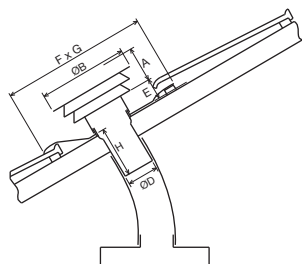

### Alkalmazási terület

- Tető átvezetés befűvásra és elszívásra a szellőző rendszerekben
- Csak cserép vagy pala tetőhöz használható

### Kírási szöveg minta

- A hatékony lég be-, és elvezetéshez használható tetősapka vízelvezető gallérral.
- Cserépvörös RAL 3009 vagy fekete RAL 7016 színre festve
- **Cairox** típus **CTA**

#### CTA, 125, R(ED)

- **CTA** = Tetősapka típusa
- **125** = Csatlakozó átmérő
- **R(ED)** = Tetősapka színe - Cserépvörös (**B(LACK)** - Fekete)

**Pressure loss**

Q [m³/h]

Geometriai méretek								
	A [mm]	ØB [mm]	ØD [mm]	E [mm]	F [mm]	G [mm]	H [mm]	Ak [m²]
CTA 125	81	241	125	53	500	400	140	0,0222
CTA 150	81	241	150	53	500	400	140	0,0222
CTA 160	81	241	160	53	500	400	140	0,0222