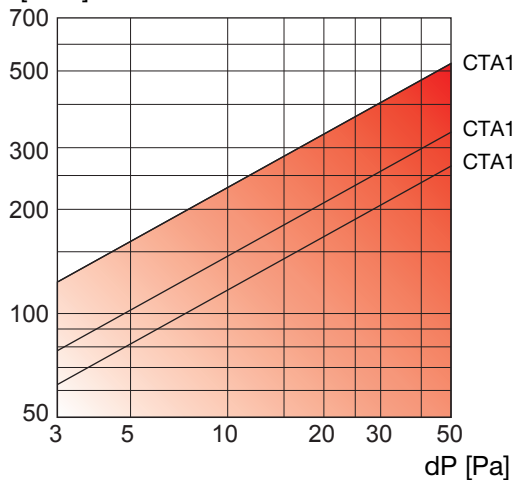

#### CTA, 125, R(ED)

- **CTA** = Tetősapka típusa
- **125** = Csatlakozó átmérő
- **R(ED)** = Tetősapka színe - Cserépvörös (**B(LACK)** - Fekete)

**Pressure loss**

Q [m³/h]

Geometriai méretek								
	A [mm]	ØB [mm]	ØD [mm]	E [mm]	F [mm]	G [mm]	H [mm]	Ak [m²]
CTA 125	81	241	125	53	500	400	140	0,0222
CTA 150	81	241	150	53	500	400	140	0,0222
CTA 160	81	241	160	53	500	400	140	0,0222