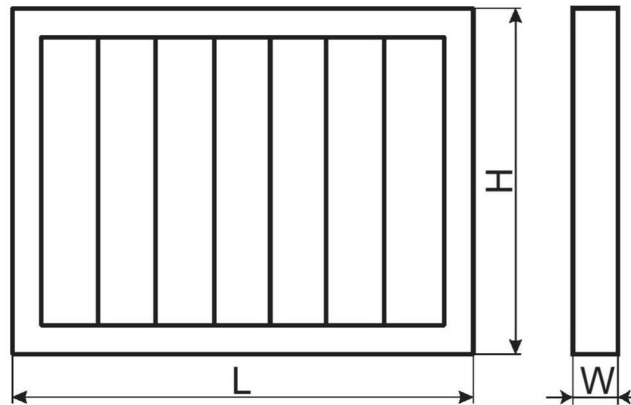

### Kivitel

- Lapszűrő
- A szűrőkeret horganyzott acélból, 25 mm-es szélességgel

### Geometriai méretek

TÍPUS	Szűrőosztály	L (mm)	H (mm)	W (mm)
FS-HRS-R E/W H/V 700	F7 + M5	545	260	46
FS-HRS-R E H/V 1200/1900	F7 + M5	745	350	46
FS-HRS-R E/W V 2500	F7 + M5	790 / 790	480 / 400	46
FS-HRS-R E H 2500	F7 + M5	1000	464	90
FS-HRS-R E/W V 3500	F7 + M5	900 / 900	528 / 455	90
FS-HRS-R E H 3500	F7 + M5	552	542	46
FS-HRS-R E/W V 5500	F7 + M5	597	578	90
FS-HRS-R E H 5500	F7 + M5	647	615	90