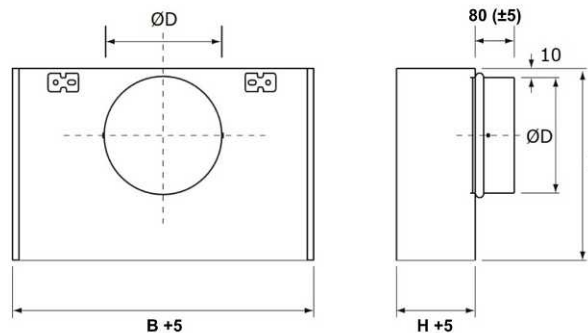

- Csatlakozó dobozok
- Horganyzott acél
- Szigetelt

Szigetelt csatlakozó doboz fali rácsokhoz típus REW ISO

Belső szigeteléssel ellátott csatlakozó doboz horganyzott acélból fali és padló rácsokhoz.

Hasonló termékek

- Mérőcsonkkal felszerelt csatlakozó doboz kérésre

Rendelési példa

REW-ISO 2 400 x 300

- REW-ISO = Szigetelt csatlakozó doboz
- 2 = oldalfali csatlakozással (1 = hátoldali csatlakozással)
- 400 = Hossz (lásd a táblázatban)
- 300 = Magasság (lásd a táblázatban)

REW-ISO 2 - oldalcsonkos dobozok - Geometriai méretek

B x H (mm)	L	ØD (mm)	B x H (mm)	L	ØD (mm)
200 x 100	220	1 x 100	600 x 200	320	1 x 200
200 x 150	270	1 x 150	600 x 300	370	1 x 250
200 x 200	320	1 x 200	600 x 400	420	1 x 315
300 x 100	220	1 x 100	800 x 100	220	1 x 100
300 x 150	270	1 x 150	800 x 150	270	1 x 150
300 x 200	320	1 x 200	800 x 200	320	1 x 200
300 x 300	370	1 x 250	800 x 300	370	1 x 250
400 x 100	220	1 x 100	800 x 400	420	1 x 315
400 x 150	270	1 x 150	1000 x 100	220	1 x 100
400 x 200	320	1 x 200	1000 x 150	270	1 x 150
400 x 300	370	1 x 250	1000 x 200	320	1 x 200
400 x 400	420	1 x 315	1000 x 300	370	1 x 250
500 x 100	220	1 x 100	1000 x 400	420	1 x 315
500 x 150	270	1 x 150	1200 x 100	220	1 x 100
500 x 200	320	1 x 200	1200 x 150	270	1 x 150
500 x 300	370	1 x 250	1200 x 200	320	1 x 200
500 x 400	420	1 x 315	1200 x 300	370	1 x 250
600 x 100	220	1 x 100	1200 x 400	420	1 x 315
600 x 150	270	1 x 150			