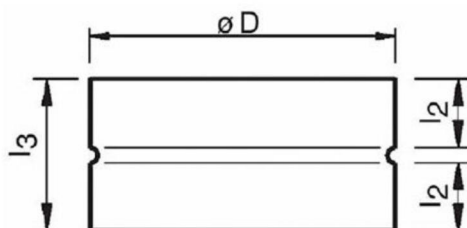

Idomkapcsoló típus MDV

Horganyzott acél idomkapcsoló.

Rendelési példa

MDV 250

- MDV = Idomkapcsoló típusa
- 250 = Csatlakozó méret

Geometriai méretek

$\varnothing D$ (mm)	l_2 (mm)	l_3 (mm)	Súly (gramm)
< 280	40	90	60 - 360
280 → 315	60	130	380 - 410
315 → 630	80	170	410 - 1240
> 630	100	210	1300 - 3700