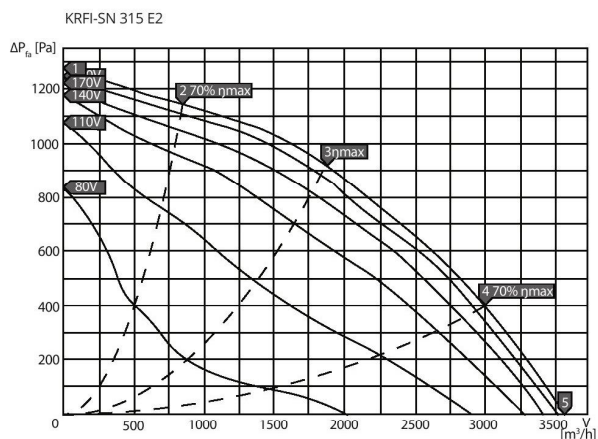

**Rendelési példa**  
**KRFI-SN 400 E4**

- **KRFI-SN**= Ventilátor típusa
- **400**= Névleges méret
- **E**= 1x230V
- **2**= 1400rpm

**Ventilátor jellegörbe**

**Ventilátor jelleggörbe**