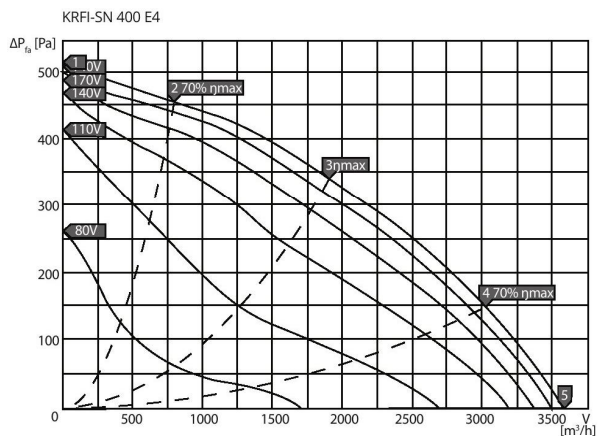

**Rendelési példa**  
**KRFI-SN 400 E4**

- **KRFI-SN**= Ventilátor típusa
- **400**= Névleges méret
- **E**= 1x230V
- **2**= 1400rpm

**Ventilátor jellegörbe**

**Ventilátor jelleggörbe**