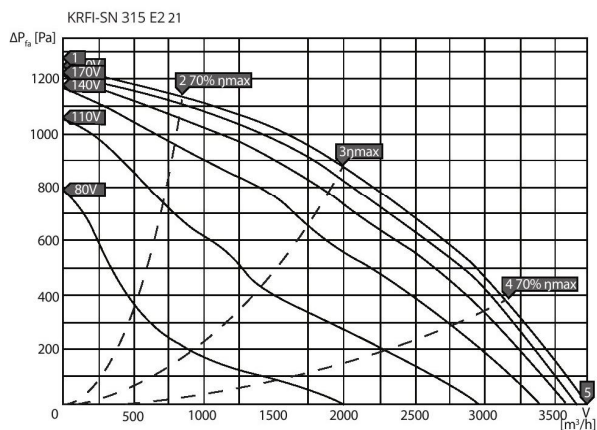

**Rendelési példa**  
**KRFI-SN 400 E4**

- **KRFI-SN**= Ventilátor típusa
- **400**= Névleges méret
- **E**= 1x230V
- **2**= 1400rpm

**Ventilátor jellegörbe**

**Ventilátor jelleggörbe**