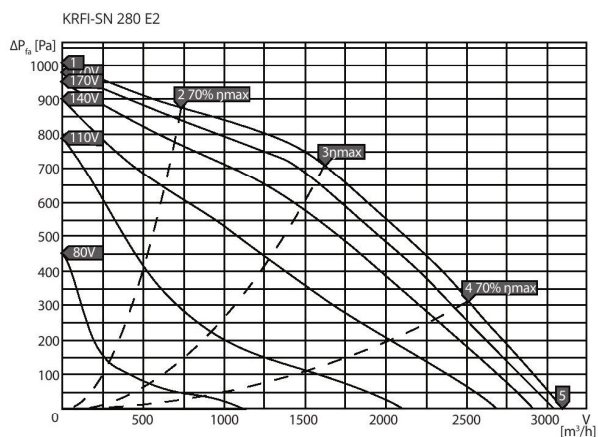

**Rendelési példa**  
**KRFI-SN 400 E4**

- **KRFI-SN**= Ventilátor típusa
- **400**= Névleges méret
- **E**= 1x230V
- **2**= 1400rpm

**Ventilátor jellegörbe**

**Ventilátor jelleggörbe**