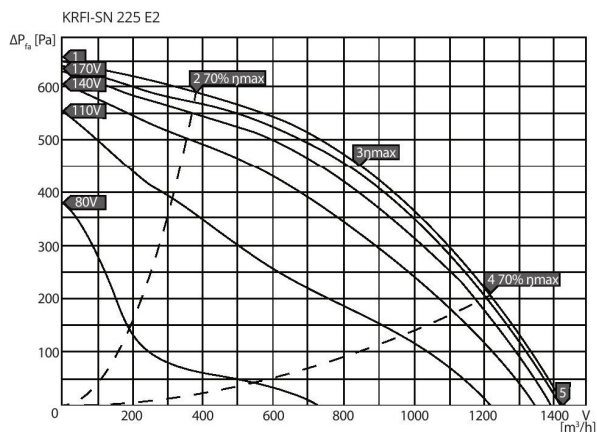

**Rendelési példa**  
**KRFI-SN 400 E4**

- **KRFI-SN**= Ventilátor típusa
- **400**= Névleges méret
- **E**= 1x230V
- **2**= 1400rpm

**Ventilátor jellegörbe**

**Ventilátor jelleggörbe**