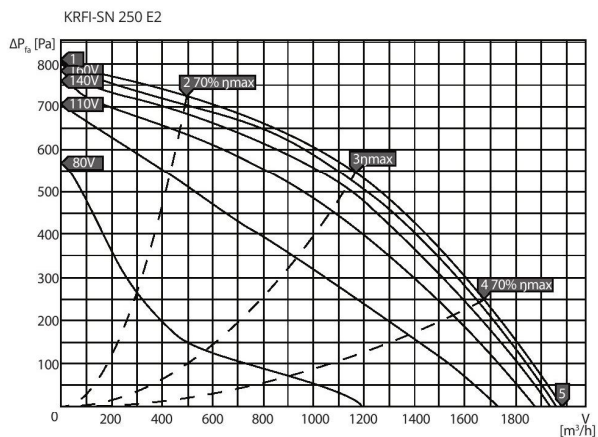

**Rendelési példa**  
**KRFI-SN 400 E4**

- **KRFI-SN**= Ventilátor típusa
- **400**= Névleges méret
- **E**= 1x230V
- **2**= 1400rpm

**Ventilátor jellegörbe**

**Ventilátor jelleggörbe**