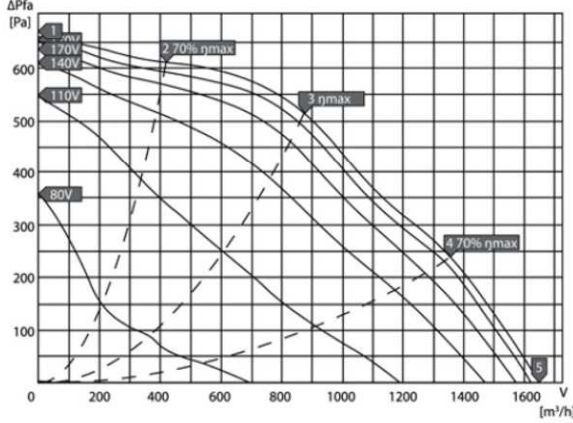

Ventilátor jelleggörbe

KCF-N 225 E2 20

KCF-N 250 E2 20

KCF-N 280 E2 20

KCF-N 315 E2 21

KCF-N 400 E4 20

KCF-N 450 E4 20

KCF-N 500 E4 20