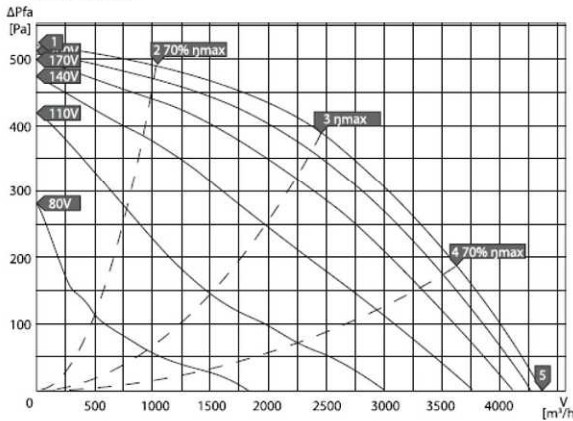

Ventilátor jelleggörbe

KCF-N 225 E2 20

KCF-N 250 E2 20

KCF-N 280 E2 20

KCF-N 315 E2 21

KCF-N 400 E4 20

KCF-N 450 E4 20

KCF-N 500 E4 20