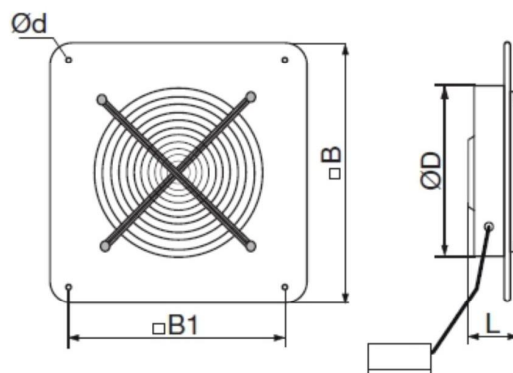

Műszaki adattáblázat

Típus	U (Volt)	P (Watt)	I (Amper)	Max. légszállítás (m³/h)	Max. fordulatszám (rpm)	Max. üzemi hőmérséklet	Hangnyomás (Lpa@3 m)
APFV 150	230	36	0,26	200	1300	+40 °C	33
APFV 200	230	43	0,28	405	1300	+40 °C	32
APFV 250	230	68	0,48	1070	1300	+40 °C	48
APFV 315	230	110	0,75	1700	1300	+40 °C	54