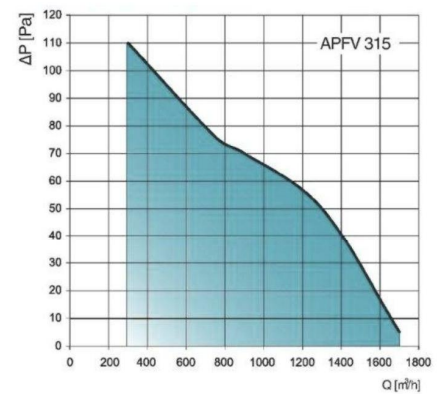

Ventilátor jelleggörbe