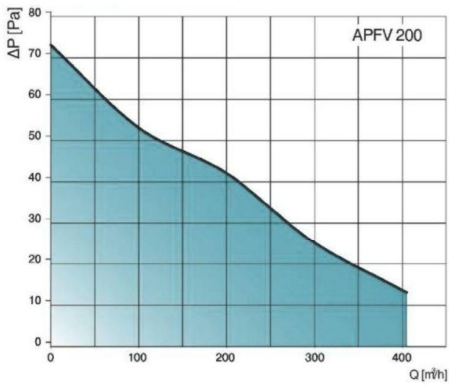

Ventilátor jelleggörbe