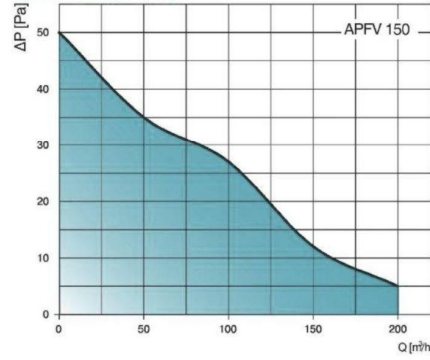

Ventilátor jelleggörbe