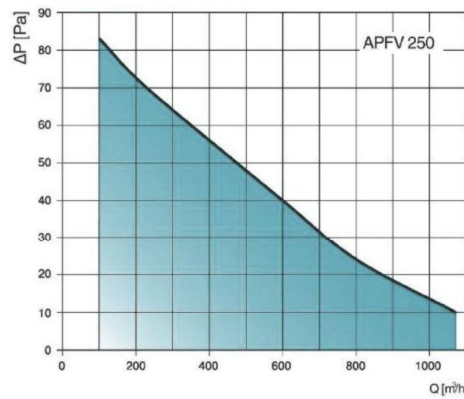

Ventilátor jelleggörbe