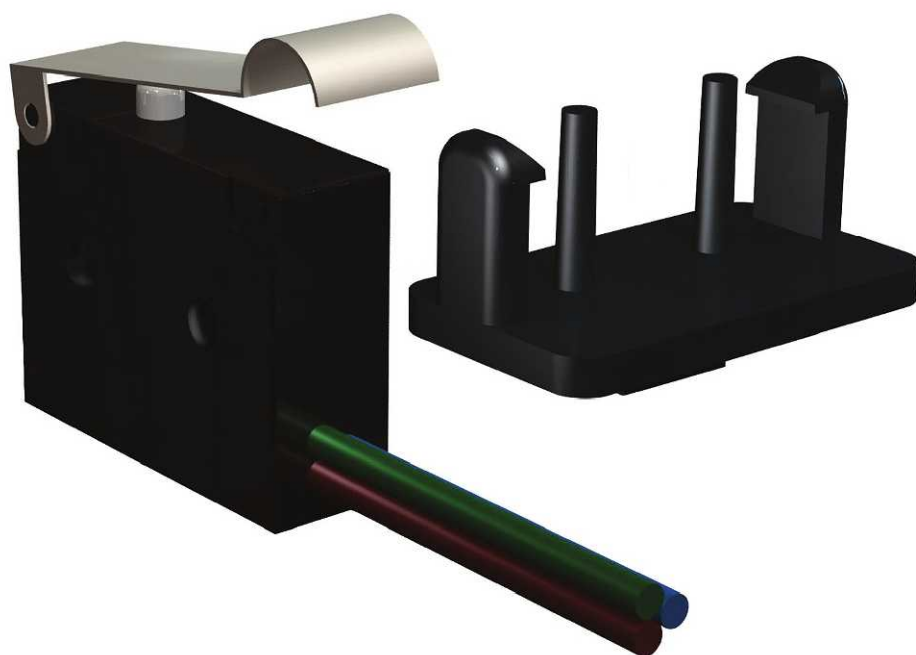

- Kiegészítők
tűzcsappantyúkhöz
- Végálláskapcsoló

Végálláskapcsoló SC-hez típus FCU SC

Végálláskapcsoló **SC** típusú tűzvédelmi visszacsapó csappantyúkhöz. Szállítás: előre a csappantyúra szerelve vagy külön csomagolva.

Rendelési példa FCU SC

- **FCU SC** = Végálláskapcsoló **SC** típusú tűzvédelmi visszacsapókhoz