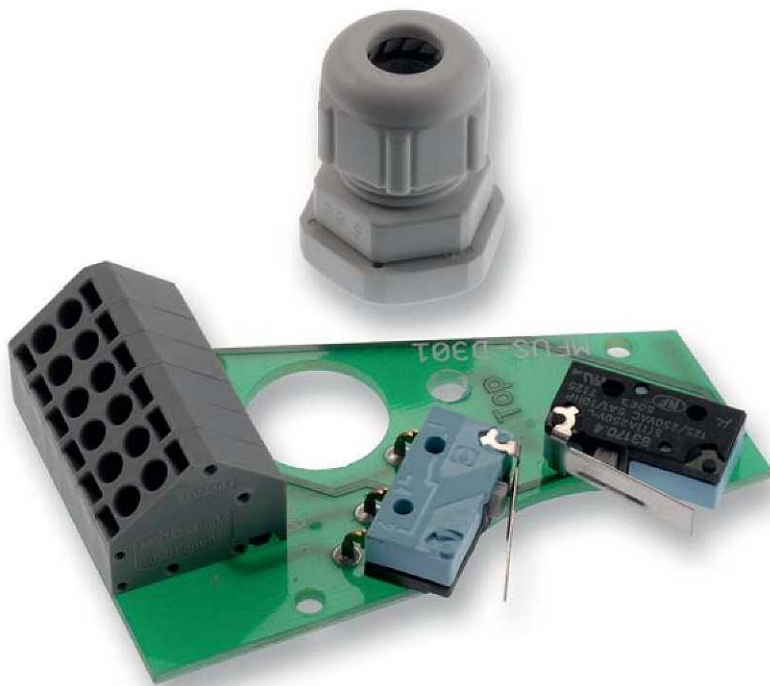

- Kiegészítők  
tűzcsappantyúkhöz
- Végálláskapcsoló

## Végálláskapcsoló MFUS-hez (készlet) típus FDCU MFUS

Végálláskapcsoló (készlet) **CR60**, **CR120** és **CU-LT** típusú tűzcsappantyúkhöz **MFUS(P)** mozgatószerkezettel.

Kiszerezésben külön kapható vagy igény esetén rendelés esetén a tűzcsappantyúra előszerelhető.

### Rendelési példa FDCU MFUS

- **FDCU MFUS** = Végálláskapcsoló **MFUS** tűzcsappantyú mozgatószerkezetéhez (külön szállítva)