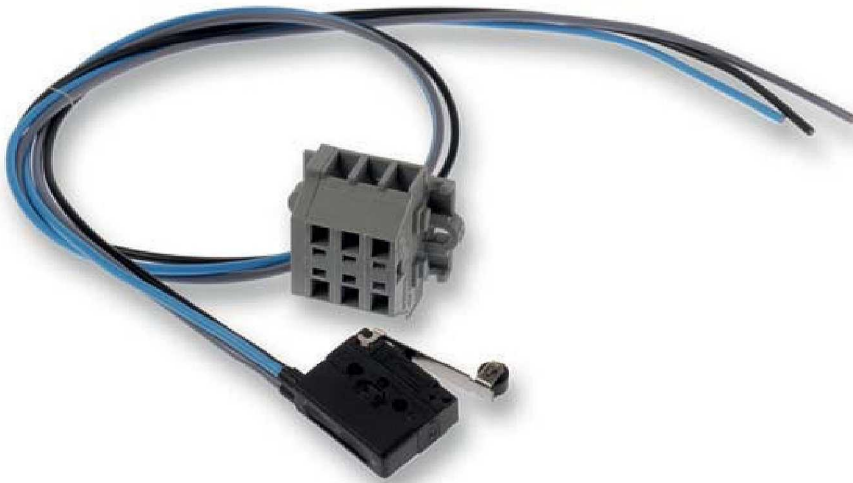

- Kiegészítők
tűzcsappantyúkhöz
- Végálláskapcsoló

Végálláskapcsoló CFTH-hez (készlet) típus FDC CFTH

Végálláskapcsoló (készlet) **CR2 és CU2** típusú tűzcsappantyúkhöz **CFTH** mozgatószerkezethez. Kiszárazásban külön kapható vagy igény esetén rendelés esetén a tűzcsappantyúra előszerelhető.

Rendelési példa

FCU KIT

- **FCU KIT** = Végálláskapcsoló CFTH mozgatószerkezetéhez (külön szállítva)