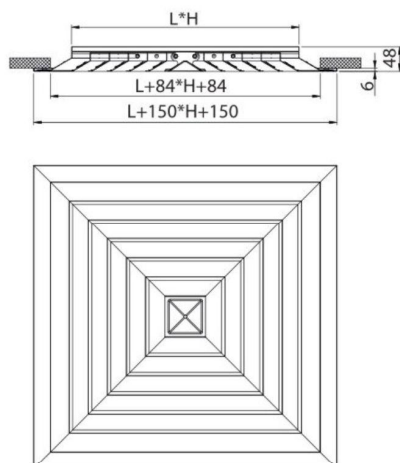

## 4-irányba fúvó mennyezeti anemosztát központi rögzítő csavarral típus APW-4 (RAL9016)

4-irányba fúvó mennyezeti anemosztát fix lamellákkal, és központi rögzítő csavarral.

**Alkalmazási terület**

- Levegő befúvásra és elszívásra a szellőző és légkondicionáló rendszerekben

**Anyaga**

- Alumínium

**Színe**

- Fehér, RAL 9016

**Kivitel**

- Alumínium keret és lamellák
- 4 irányba fúvó anemosztát fix lamellákkal

**Beépítés**

- Rögzítés központi csavarral a csatlakozó dobozban található tartó hídon

**Geometriai méretek**

TÍPUS	L (mm)	H (mm)	Max. légszállítás (m³/h)	Súly (gramm)
APW-4 294/150	145	145	180	1400
APW-4 369/225	220	220	350	2200
APW-4 444/300	295	295	550	3000
APW-4 519/375	370	370	750	2800
APW-4 595/445	445	445	1050	3200