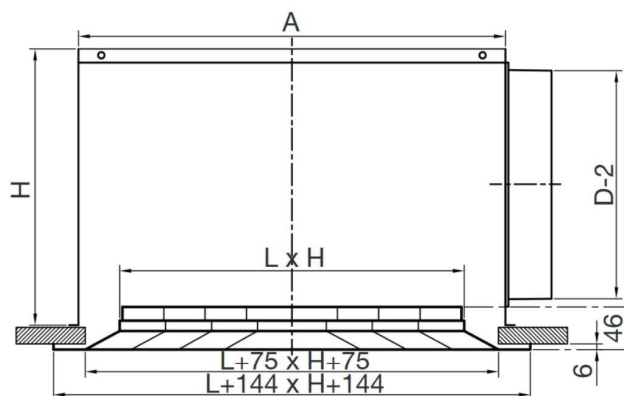

Osztódobozos beépítési mód