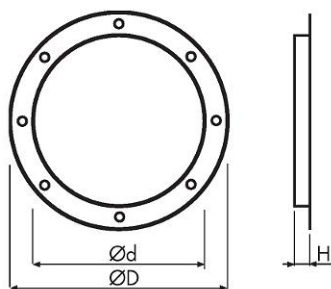

Szívóoldali ellenkarima MB ventilátorhoz típus RNFLA MB

Szívóoldali ellenkarima **MB** ventilátorhoz.

Kivitel

- Festett, szívóoldali ellenkarima horganyzott acélból

Geometriai méretek

	ØD [mm]	Ød [mm]	H [mm]
RNFLA 200	232	200	70
RNFLA 250	282	250	70
RNFLA 300	332	300	70
RNFLA 350	382	350	70
RNFLA 400	432	400	70
RNFLA 450	482	450	70
RNFLA 500	632	500	70