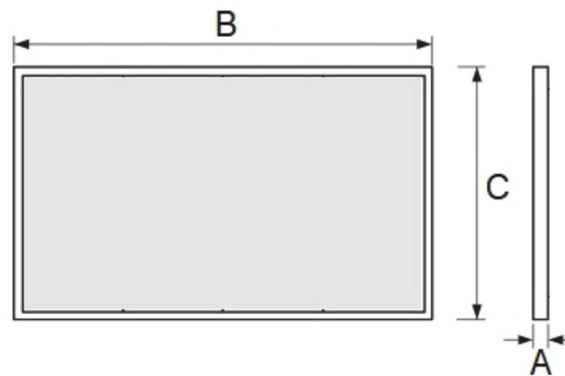

## Tartalékszűrők BTL-N szigeteltházás kompakt mini befűvő légkezelőkhöz, típus: FS-BTL-N

Lapszűrők vízálló kartonpapír keretben, 25 mm-es keretszélességgel  
Szűrőosztály: G4

### Geometriai méretek

Típus	A (mm)	B (mm)	C (mm)	Súly (gramm/db)
FS-BTL-N 350	25	469	180	140
FS-BTL-N 700	25	469	230	180
FS-BTL-N 1100	25	700	270	250