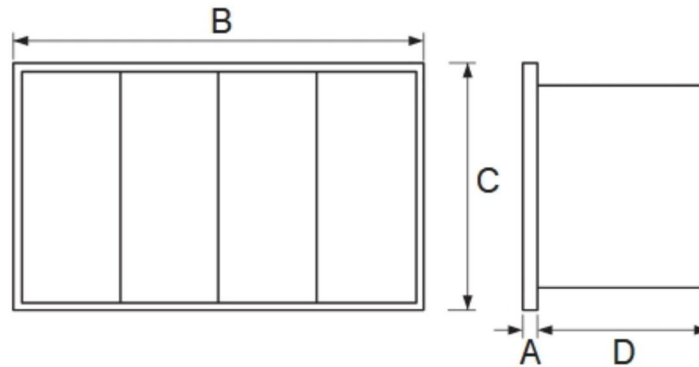

## Tartalékszűrő BTL-BIC légkezelőkhöz típus: FS-BTL-BIC

Lapszűrők, nagyobb méretnél horganyzott acél keretes  
zsákszűrők, 24 mm-es keretszélességgel

### Geometriai méretek

| Típus                | A (mm) | B (mm) | C (mm) | D (mm) |
|----------------------|--------|--------|--------|--------|
| FS-BTL-BIC 400       | 24     | 381    | 259    | 150    |
| FS-BTL-BIC 700       | 24     | 431    | 284    | 170    |
| FS-BTL-BIC 1000      | 24     | 566    | 283    | 250    |
| FS-BTL-BIC 2000      | 24     | 682    | 394    | 307    |
| FS-BTL-BIC 3000/4000 | 24     | 864    | 471    | 408    |