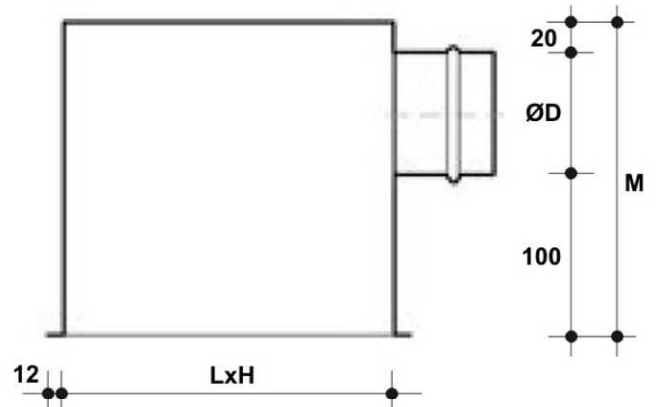

- Csatlakozó dobozok
- Horganyzott acél
- Nem szigetelt

Csatlakozó doboz fali rácsokhoz típus REW

Csatlakozó doboz horganyzott acélból fali és padló rácsokhoz.

Geometriai méretek

L x H (mm)	M	ØD (mm)	L x H (mm)	M	ØD (mm)
200 x 100	220	1 x 100	600 x 250	320	1 x 200
200 x 150	270	1 x 150	600 x 300	370	1 x 250
200 x 200	320	1 x 200	600 x 350	435	1 x 315
300 x 100	220	1 x 100	600 x 400	435	1 x 315
300 x 150	270	1 x 150	800 x 100	220	1 x 100
300 x 200	320	1 x 200	800 x 150	270	1 x 150
300 x 250	320	1 x 200	800 x 200	320	1 x 200
300 x 300	370	1 x 250	800 x 250	320	1 x 200
300 x 400	435	1 x 315	800 x 300	370	1 x 250
400 x 100	220	1 x 100	800 x 350	435	1 x 315
400 x 150	270	1 x 150	800 x 400	435	1 x 315
400 x 200	320	1 x 200	1000 x 100	220	1 x 100
400 x 250	370	1 x 200	1000 x 150	270	1 x 150
400 x 300	420	1 x 250	1000 x 200	320	1 x 200
400 x 350	435	1 x 315	1000 x 250	320	1 x 200
400 x 400	435	1 x 315	1000 x 300	370	1 x 250
500 x 100	220	1 x 100	1000 x 350	435	1 x 315
500 x 150	270	1 x 150	1000 x 400	435	1 x 315
500 x 200	320	1 x 200	1200 x 100	220	1 x 100
500 x 250	320	1 x 200	1200 x 150	270	1 x 150
500 x 300	370	1 x 250	1200 x 200	320	1 x 200
500 x 350	435	1 x 315	1200 x 250	320	1 x 200
500 x 400	435	1 x 315	1200 x 300	370	1 x 250
600 x 100	220	1 x 100	1200 x 350	435	1 x 315
600 x 150	270	1 x 150	1200 x 400	435	1 x 315
600 x 200	320	1 x 200			