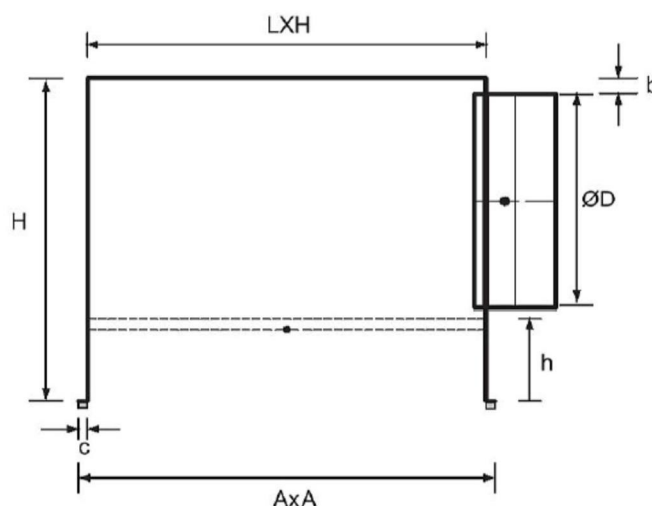

- Csatlakozó dobozok
- Négyzög keresztmetszet
- Acél

Szigetelt csatlakozó doboz APW-4 és PS/APW-4-hez típus REF ISO

Szigetelt csatlakozó doboz oldalsó csatlakozó csomaggal és függesztőhíddal.

Rendelési példa

REF ISO 444

- REF ISO = Szigetelt csatlakozó doboz típusa
- 444 = Anemosztát mérete

További termékek

- Szigetetlen csatlakozó doboz, REF

Geometriai méretek

| Típus | H (mm) | b (mm) | L x H (mm) | ØD (mm) | A x A (mm) | h (mm) | c (mm) |
|-------------|--------|--------|------------|---------|------------|--------|--------|
| REF ISO 294 | 260 | 15 | 264 x 264 | 125 | 284 x 284 | 90 | 10 |
| REF ISO 369 | 290 | 15 | 339 x 339 | 160 | 359 x 359 | 90 | 10 |
| REF ISO 444 | 330 | 15 | 414 x 414 | 200 | 434 x 434 | 90 | 10 |
| REF ISO 519 | 380 | 15 | 489 x 489 | 250 | 509 x 509 | 90 | 10 |
| REF ISO 595 | 450 | 15 | 565 x 565 | 315 | 585 x 585 | 90 | 10 |