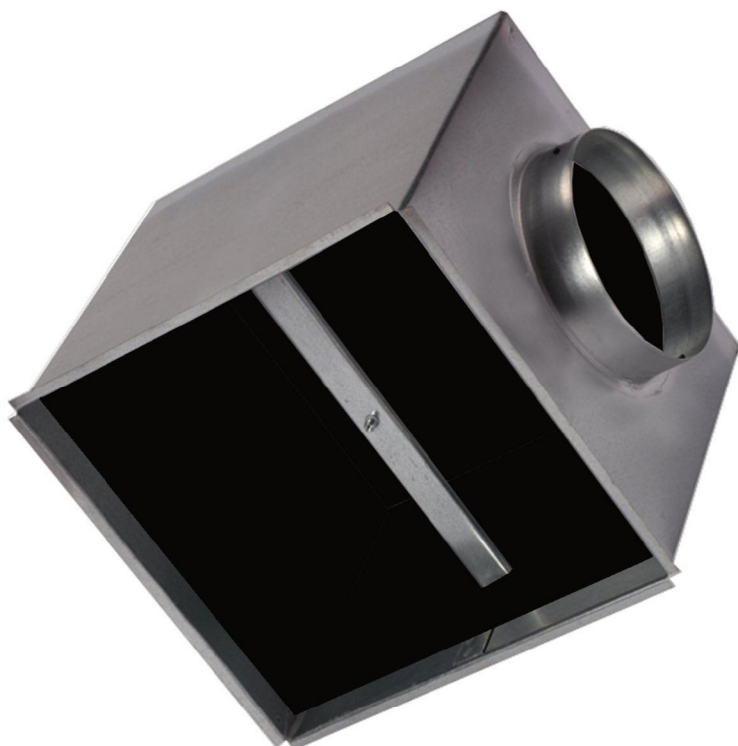

- Csatlakozó dobozok
- Négyzög keresztmetszet
- Acél

Szigetelt csatlakozó doboz APW-4 és PS/APW-4-hez típus REF ISO

Szigetelt csatlakozó doboz oldalsó csatlakozó csomaggal és függesztőhíddal.

Rendelési példa

REF ISO 444

- REF ISO = Szigetelt csatlakozó doboz típusa
- 444 = Anemosztát mérete

További termékek

- Szigetetlen csatlakozó doboz, REF

Geometriai méretek

| Típus | H (mm) | b (mm) | L x H (mm) | ØD (mm) | A x A (mm) | h (mm) | c (mm) |
|-------------|--------|--------|------------|---------|------------|--------|--------|
| REF ISO 294 | 260 | 15 | 264 x 264 | 125 | 284 x 284 | 90 | 10 |
| REF ISO 369 | 290 | 15 | 339 x 339 | 160 | 359 x 359 | 90 | 10 |
| REF ISO 444 | 330 | 15 | 414 x 414 | 200 | 434 x 434 | 90 | 10 |
| REF ISO 519 | 380 | 15 | 489 x 489 | 250 | 509 x 509 | 90 | 10 |
| REF ISO 595 | 450 | 15 | 565 x 565 | 315 | 585 x 585 | 90 | 10 |