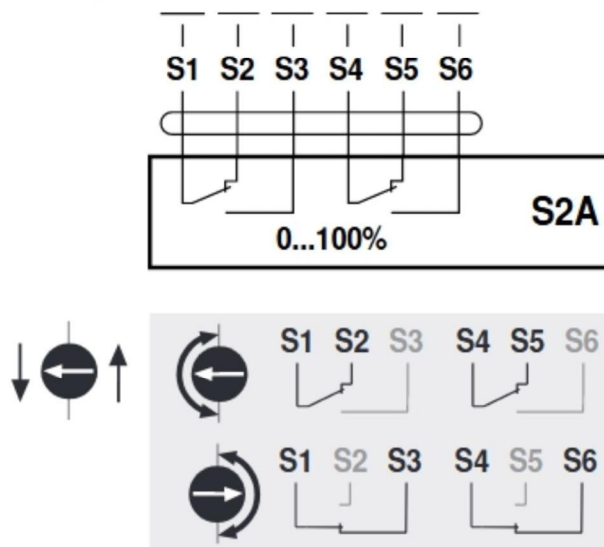

Segédkapcsoló BELIMO zsalumozgató motorhoz típus S2A

2 segédkapcsoló állítható kapcsolási ponttal, mindegyik típusú zsalumozgatóhoz megfelelő (LM..A., NM..A., SM..A. és GM..A.).

Gyártmány

- Belimo

Műszaki jellemzők

- Kapcsolási teljesítmény 1 mA ... 3 (0.5) A, 250 V AC

Műszaki adatok

- Védettség: IP54

Elektromos bekötési rajz

Kábelszínek:

- S1 = viola
- S2 = piros
- S3 = fehér
- S4 = narancs
- S5 = lila
- S6 = szürke