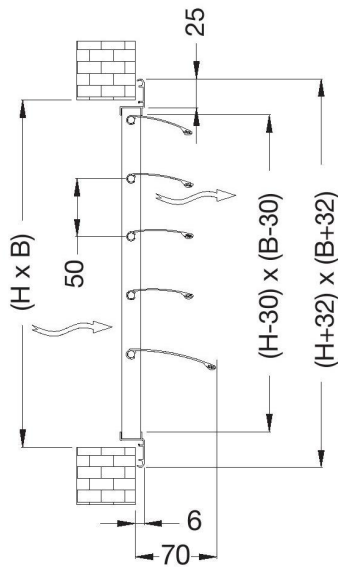

Alkalmazási terület

- Túlnyomásos vagy depressziós helyiség esetén is alkalmazható
- Együttesen a **BLR-A** esővédő zsaluval egybeépítve is rendelhető

Anyaga

- Alumínium

Kivitel

- 25 mm szélességű keret
- Minimum 200x200 és maximum 800x600 mm-es méretnagyságban
- Alumínium, 50 mm széles lamellák
- A lamellákon hangcsillapító szigetelés kérésre elhelyezhető

Színe

- Anodizált szín
- Kérésre bármely RAL színben rendelhető

Beépítés

- Falsíkra szerelhető beépítő keret vagy rögzítő csavar által

Tartozékok, kiegészítők

- Beépítő keret (nem alaptartozék)
- Csavarok (nem alaptartozék)

Kírási szöveg minta

- Alumínium túlnyomás kibocsátó zsaluk, vízszintes mozgó lamellákkal fali szereléshez elszívó (**OKME**) vagy befúvó (**OKMI**) rendszerhez. Anodizált alumínium színben
- Cairox** típus **OKM**

Rendelési példa

OKM 400x400

- **OKM** = Túlnyomás kibocsátó zsalu típusa
- **E** = Elszívó (**I** = befúvó) rendszerbe
- **400x400** = Csatlakozó légcsatorna vagy falnyílás névleges mérete

■ OKM

■ OKMI

■ OKM + BLR - A