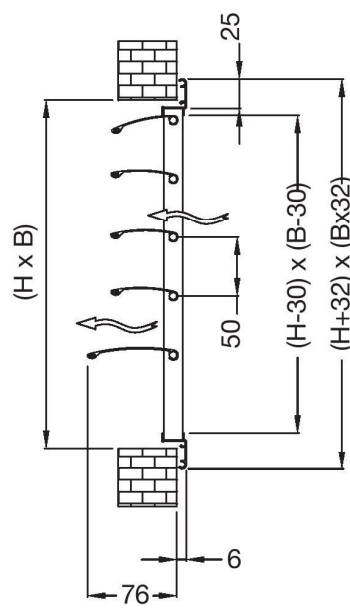

Rendelési példa

OKM 400x400

- **OKM** = Túlnyomás kibocsátó zsalu típusa
- **E** = Elszívó (**I** = befúvó) rendszerbe
- **400x400** = Csatlakozó légcsatorna vagy falnyílás névleges mérete

■ OKM

■ OKMI

■ OKM + BLR - A