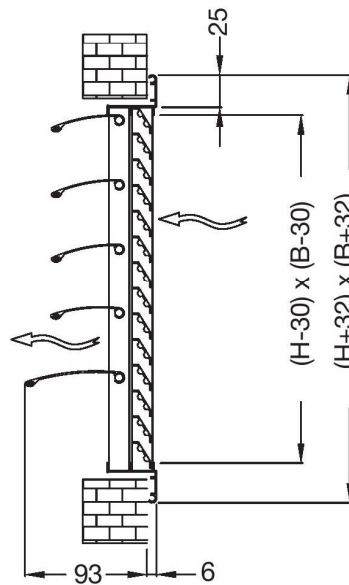

■ OKMI + BLR - A