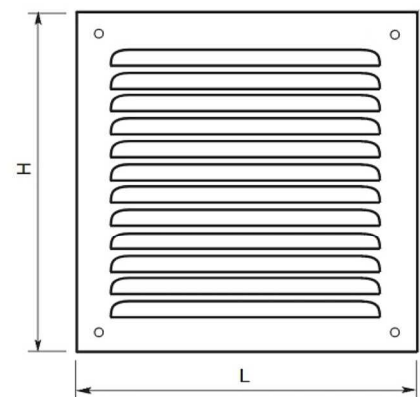

- Falsíkra építhető
- Négyzet keresztmetszet
- Alumínium
- Alumínium színű

Alumínium négyzetletes kültéri esővédő rács típus BLR-0

Alumínium kültéri esővédő rács.

Alkalmazási terület

- Levegő beszívásra és kifúvásra a szellőző rendszerekben

Anyaga

- Alumínium

Színe

- Natúr alumínium felület

Kivitel

- Préselt alumínium esővédő zsalu 45°-ban döntött zsalulevelekkel

Beépítés

- Falba szerelhető, látható csavarokkal (nem alaptartozék)

Geometriai méretek

| BLR-0 | L [mm] | H [mm] | Ak [m ²] | Q [m ³ /h] (10Pa) | Q [m ³ /h] (+/-2m/s) |
|-----------|--------|--------|----------------------|------------------------------|---------------------------------|
| 150 X 150 | 150 | 150 | 0.007 | 70 | 50 |
| 200 X 200 | 200 | 200 | 0.0120 | 135 | 100 |
| 250 X 250 | 250 | 250 | 0.0240 | 240 | 175 |
| 340 X 340 | 340 | 340 | 0.0510 | 510 | 350 |
| 390 X 390 | 390 | 390 | 0.0670 | 670 | 480 |
| 440 X 440 | 440 | 440 | 0.0960 | 960 | 700 |