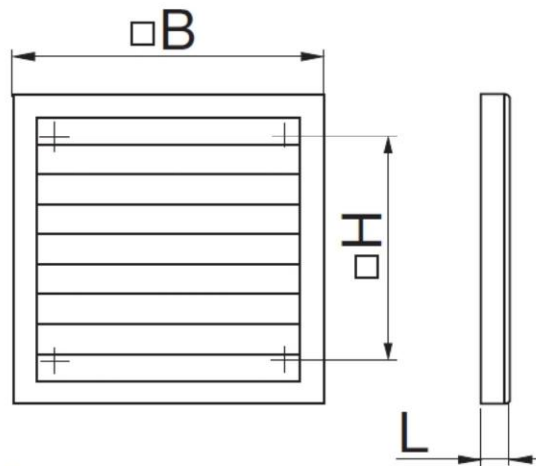

Anyaga

- Polipropilén

Színe

- Fehér

Kivitel

- Keret és a kivehető rács polipropilénből
- A rács belső rész kivehető a könnyebb tisztíthatóság érdekében
- Rovarvédő háló

Beépítés

- Fali szereléshez
- Rögzítés csavarok segítségével

Geometriai méretek

| Cikkszám | Típus | B (mm) | H (mm) | L (mm) | Súly (gramm) |
|---------------|-----------|--------|--------|--------|--------------|
| A101103040100 | VMV 100 s | 154 | 110 | 15 | 100 |
| A101103040120 | VMV 120 s | 186 | 142 | 15 | 130 |
| A101103040150 | VMV 150 s | 221 | 205 | 15 | 160 |
| A101103040250 | VMV 250 s | 250 | 214 | 15 | 240 |