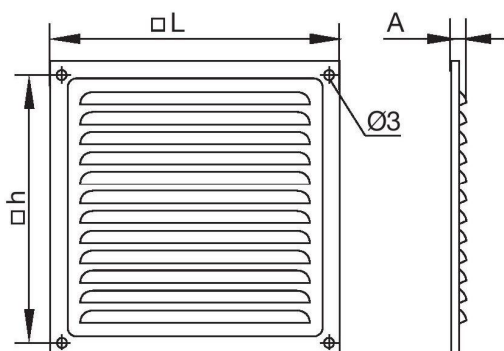

Préselt lamellás fém háztartási rács típus VMVM / VMVMP

Fém, préselt négyzetű elszívó rács háztartási szelűző rendszerekhez

Alkalmazási terület

- Háztartási, ipari elszívó rendszerek dekoratív eleme
- Befűváshoz légkondicionáló rendszerekhez
- A megfelelő légáramlás biztosítására

Anyaga

- Acél, horganyzott acél vagy alumínium

Színe

- Fehér vagy natúr

Kivitel

- Acélból, horganyzott acélból vagy alumíniumból, festhető kivitelben
- A minőségi alapanyag és a cink-foszfát bevonat biztosítja a megfelelő korrózió elleni védelmet
- Rovarvédő háló

Beépítés

- Fali szereléshez
- Rögzítés csavarok segítségével

Típus	L x L (mm)	h x h (mm)	A (mm)	Szín	Szabad keresztm. (cm ²)	Súly (gramm)
VMVM 125 Zn	125 x 125	111 x 111	6	natúr	35	90
VMVM 150 Zn	150 x 150	136 x 136	6	natúr	60	150
VMVM 200 Zn	200 x 200	182 x 182	8	natúr	117	260
VMVM 250 Zn	250 x 250	234 x 234	8	natúr	166	440
VMVM 300 Zn	300 x 300	284 x 284	8	natúr	249	610