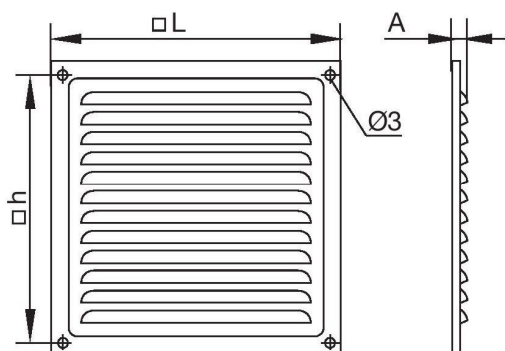

Préselt lamellás fém háztartási rács típus VMVM / VMVMP

Fém, préselt négyszög elszívó rács háztartási szelűző rendszerekhez

Alkalmazási terület

- Háztartási, ipari elszívó rendszerek dekoratív eleme
- Befűváshoz légkondicionáló rendszerekhez
- A megfelelő légáramlás biztosítására

Anyaga

- Acél, horganyzott acél vagy alumínium

Színe

- Fehér vagy natúr

Kivitel

- Acélból, horganyzott acélból vagy alumíniumból, festhető kivitelben
- A minőségi alapanyag és a cink-foszfát bevonat biztosítja a megfelelő korrózió elleni védelmet
- Rovarvédő háló

Beépítés

- Fali szereléshez
- Rögzítés csavarok segítségével

Típus	L x L (mm)	h x h (mm)	A (mm)	Szín	Szabad keresztm. (cm ²)	Súly (gramm)
VMVM 125 s	125 x 125	111 x 111	6	fehér	35	90
VMVM 150 s	150 x 150	136 x 136	6	fehér	60	150
VMVM 200 s	200 x 200	182 x 182	8	fehér	117	260
VMVM 250 s	250 x 250	234 x 234	8	fehér	166	440
VMVM 300 s	300 x 300	284 x 284	8	fehér	249	610
VMVMP 400 s	400 x 400	386 x 386	10	fehér	294	1100
VMVMP 500 s	500 x 500	486 x 486	10	fehér	459	1670