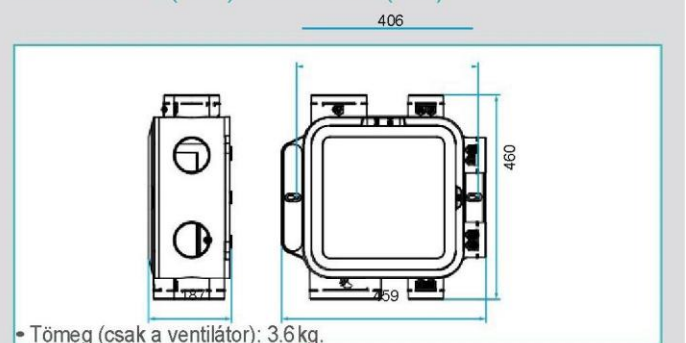

MÉRETEK (MM) - TÖMEG (KG)

• Tömeg (csak a ventilátor): 3.6 kg.

AKUSZTIKAI ADATOK

- Hangteljesítmény: 39 dB(A), 100 m³/h NAPI üzemmódban.
- Hangnyomásszint a konyhai rácsnál NAPI üzemmódban, 2 méter távolságra: ≥ 23 dB(A) ColorLINE® ráccsal, ≥ 25 dB(A) BIP ráccsal.

	EasyHOME® Auto COMPACT szett BIP rácsok	EasyHOME® Auto COMPACT szett ColorLINE® rácsok	EasyHOME® Auto COMPACT szett
Cikkszám	11026035	11026036	11026034
Ventilátor egység	EasyHOME® AUTO COMPACT		
Ø125 mm Konyhai szabályzó	1	1	1
Ø80 mm Fürdő szabályzó	1	2	1
Ø80 mm WC szabályzó	1	2	1
Ø125mm fehér ColorLINE® rács + rögzítő		1	
Ø80 mm fehér ColorLINE® rács + rögzítő		2	
Ø125 mm fehér BIP rács + rögzítő	1		
Ø80 mm fehér BIP rács + rögzítő	2		
Ø80 mm sapka	2	2	2
Kivezető adapter Ø160/125 mm	1	1	1

TECHNIKAI ADATOK

- Max. elektromos teljesítmény AUTO / BOOST módban: 14/26 W.
- 3 szobás lakás átlagos fogyasztása (1 fürdő + 1 WC): 14 W-Th-C.
- Feszültség: 230 V - 50 Hz egy fázis.
- Max. áramerősség: 0.2 A.
- Elektromos védettség: IPX2.