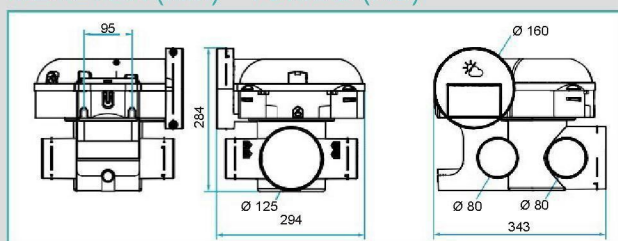

MÉRETEK (MM) - TÖMEG (KG)

- Tömeg (csak a ventilátor egység): 2.8 kg.

AKUSZTIKAI ADATOK

- Hangteljesítmény: 41 dB(A), 100 m³/h NAPI üzemmódban.
- Hangnyomásszint a konyhai rácsnál NAPI üzemmódban, 2 méter távolságral: ≥ 26 dB(A) ColorLINE® ráccsal, ≥ 28 dB(A) BIP ráccsal.

SZETTEK TARTALMA

Cikkszám	Kit EasyHOME® Auto + BIP	Kit EasyHOME® Auto + ColorLINE rács	EasyHOME® Auto egység
Ventilátor egység	EasyHOME® AUTO		
Ø125mm Konyha szab.	1	1	1
Ø80mm Fürdő szabályzó	1	2	1
Ø80mm WC szabályzó	1	2	1
Ø125mm fehér ColorLINE® rács + rögzítő		1	
Ø80mm fehér ColorLINE® grille + fixing sleeve		2	
Ø125 mm white classic BIP rács + rögzítő	1		
Ø80mm fehér BIP rács + rögzítő	2		
Függesztő szalag	1	1	1
Ø80 mm sapka	2	2	2
Kivezető adapter Ø160/125 mm	1	1	1

TECHNIKAI ADATOK

- Max. elektromos teljesítmény AUTO / BOOST módban: 14/26 W.
- 3 szobás lakás átlagos fogyasztása (1 fürdő + 1 WC): 14 W-Th-C.
- Feszültség: 230 V - 50 Hz egy fázis.
- Max. áramerősség: 0.2 A.
- Elektromos védelem: IPX2.

ELHELYEZÉS

Függesztett szerelés	Segítő piktogramok	EasyCLIP Algaine (kiegészítő)