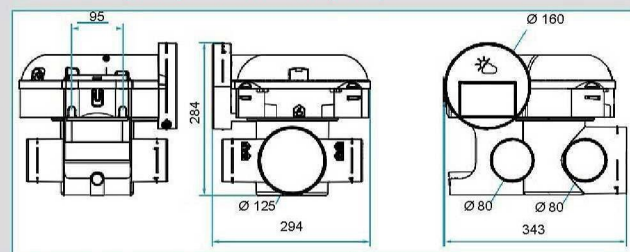

MÉRET (MM) - TÖMEG (KG)

- Tömeg (csak a ventilátor egység): 2,8 kg.

AKUSZTIKAI ADATOK

- Hangteljesítmény: 41 dB(A), 100 m³/h NAPI üzemmódban.
- Hangnyomásszint a konyhai rácsnál NAPI üzemmódban, 2 méter távolságra a rácstól: ≥ 26 dB(A).

SZETTEK TARTOZÉKAI

	Kit EasyHOME® PureAIR Classic	EasyHOME® PureAIR Classic (egység)
Cikkszám	11033056	11033055
EasyHOME® PureAIR Classic ventilátor	1	1
Kalibrált csatlakozó konyhába	1	1
Kalibrált csatlakozó fürdőbe	2	2
Kalibrált csatlakozó WC-be	2	2
VOC érzékelő	1	1
H₂O érzékelő	1	1
ColorLINE rács Ø125mm fehér + rögzítő	1	
ColorLINE rács Ø80mm fehér + rögzítő	2	
AirFILTER® légbevezető + esővédő	4	
Kivezető csatlakozó Ø160/125 mm	1	1
Ø80 sapka	2	2
Függesztő	1	1

TECHNIKAI ADATOK

- Maximális energiafogyasztás NAPI/INTENZÍV üzemmód: 14 W/ 26 W.
- 3 szobás lakás átlagos energiafogyasztása (1 fürdő + 1 WC): 14 W-Th-C.
- Elektromos igény: 230 V - 50 Hz egy fázis.
- Maximum áramfelvétel: 0.2A.
- Elektromos védettség: IPX2.

ELHELYEZÉS

Függesztett szerelés	Piktogramok a csatlakozókon	Algaie EasyCLIP (kiegészítő)