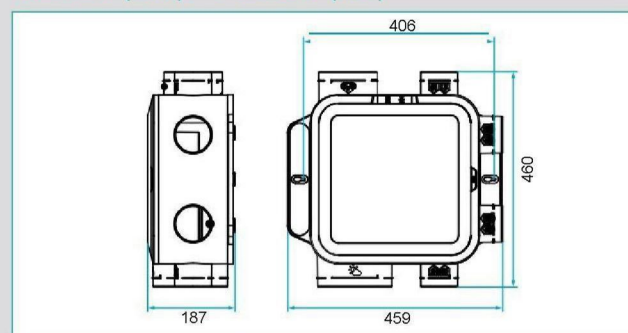

MÉRET (MM) - TÖMEG (KG)

- Tömeg (csak a ventilátor): 3.7 kg.

AKUSZTIKAI ADATOK

- Hangteljesítmény: 39 dB(A) 100 m³/h NAPI üzemmódban.
- Hangnyomásszint a konyhai rácsnál NAPI üzemmódban, 2 méter távolságra a rácsból: ≥ 22 dB(A).

SZETTEK TARTOZÉKAI

	Kit EasyHOME® PureAIR Compact Classic	Groupe EasyHOME® PureAIR Compact Classic
Cikkszám	11033058	11033057
EasyHOME® PureAIR Classic egység	1	1
Csatlakozó + légm. szabályzó konyhába	1	1
Csatlakozó + légm. szabályzó fürdőbe	2	2
Csatlakozó + légm. szabályzó WC-be	2	2
VOC érzékelő	1	1
H₂O érzékelő	1	1
ColorLINE rács Ø125mm fehér + rögzítő	1	
ColorLINE rács Ø80mm fehér + rögzítő	2	
AirFILTER® légbevezető + esővédő	4	
Kivezető csatlakozó Ø160/125	1	1
Ø80 sapka	2	2

TECHNIKAI ADATOK

- Maximális energiafogyasztás NAPI/INTENZÍV üzemmódban: 14 W/ 26 W.
- 3 szobás lakás átlagos energiafogyasztása (1 fürdő + 1 WC): 14 W-Th-C.
- Elektromos igény: 230 V - 50 Hz egy fázis.
- Maximális áramfelvétel: 0.2 A.
- Elektromos védettség: IPX2.