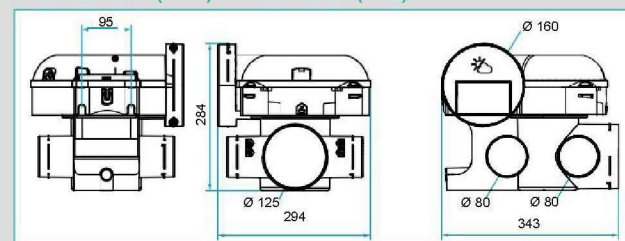

MÉRETEK (MM) – TÖMEG (KG)

- Tömeg (csak a ventilátor egység): 2.7 kg

TECHNIKAI ADATOK

- Max. elektromos teljesítmény: 28 W.
- 3 szobás lakás átlagos fogyasztása (1 fürdő + 1 WC): 20,5 W-Th-C.
- Feszültség: 230 V - 50 Hz egy fázis.
- Max. áramerősség: 0.2 A.
- Elektromos védettség: IPX2.

SZETTEK TARTALMA

	Kit EasyHOME® Hygro Classic ELEC	Kit EasyHOME® Hygro Classic CORD
Cikkszám	11033031	11033032
Ventilátor egység	EasyHOME® HYGRO Classic	
Konyhai rács C21 KAPCS. Ø125 + rögzítő	1	
Fürdőszobai rács B21 Ø80 + rögzítő	1	1
WC rács W13 MOZG. ÉRZ. Ø80 + rögzítő	1	
Konyhai rács C21 zsinóros Ø125 + rögzítő		1
WC rács W13 zsinóros Ø80 + rögzítő		1
Függesztő szalag	1	1
Ø80 sapka	2	2

AKUSZTIKAI ADATOK

- Hangteljesítmény a konyhai rácsnál: 37 dB(A).
- Hangnyomásszint a konyhai rácsról, 2 méter távolságra: ≥ 32 dB(A).

ELHELYEZÉS

Függesztett szerelés	Piktogramok a csatlakozókon	EasyCLIP Algaine (kiegészítő)	EasyCLIP Optiflex (kiegészítő)

(1) Az 1253/2014. Sz. Környezetvédelmi rendeletnek és az energiafogyasztás címkézésének hatálya alól a max. <30W.